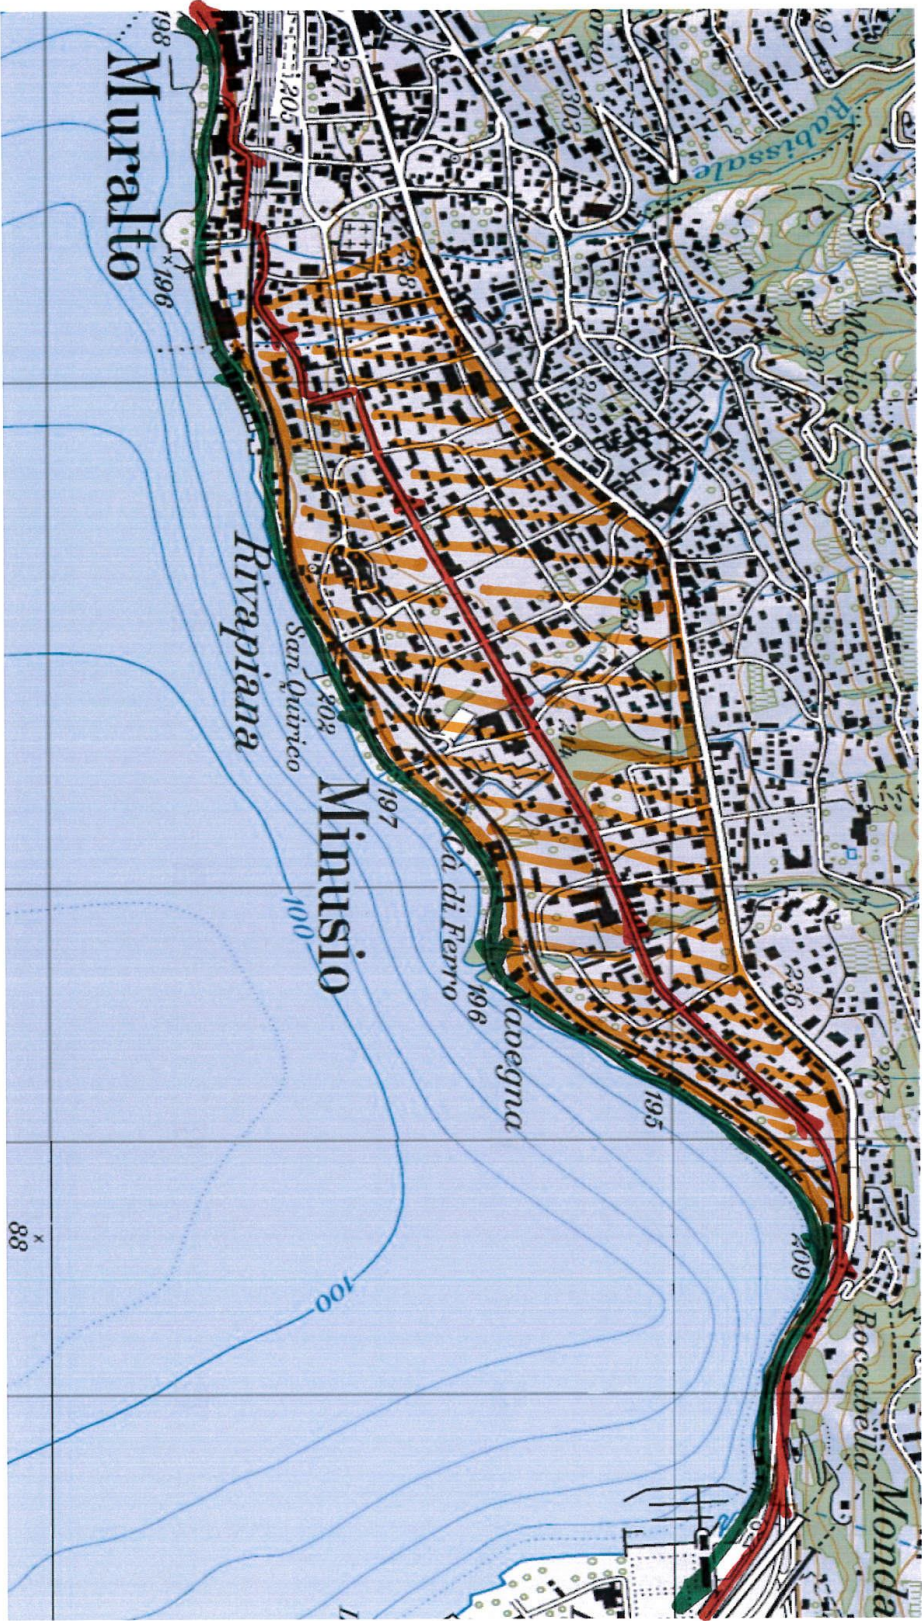

Comunicato SlowUp 2016

La Polizia Comunale di Muralto-Minusio comunica che in occasione della manifestazione Slow Up di domenica 17 aprile 2016, dalle 0800 alle 1730 circa, le seguenti strade saranno interessate e parzialmente vietate al transito veicolare a seguito del passaggio dei partecipanti:

Via G.G. Nessi, Via Rabissale, Via Pescatori e Viale Verbano (Muralto), Via Simen e per le vie Rivapiana, Via Navegna, Via Remorino, Via Verbano, Via dei Paoli, Via San Quirico, Via Motta e Via Borengo – nella parte a Valle della via Simen (verso il Lago) la Via Vignascia, e via alla Riva.

Vedi cartina sul retro

Orange hatched area: Zona interessata da disturbi di traffico

Green arrow: Percorso direzione Bellinzona

Red arrow: Percorso direzione Locarno