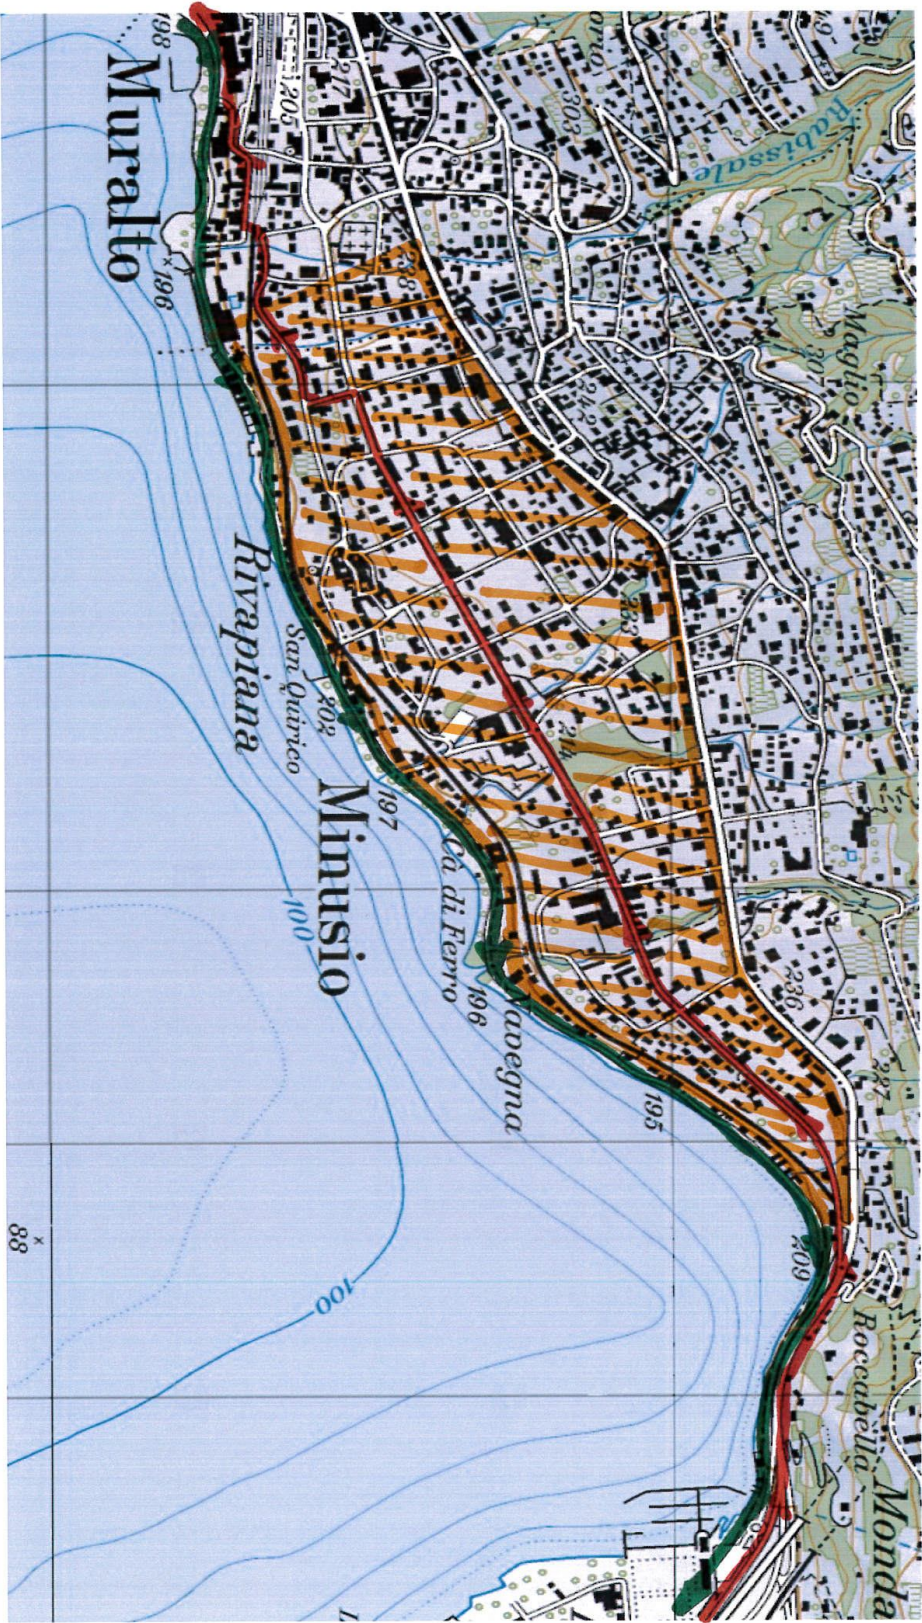

Via G.G. Nessi, Via Rabissale, Via Pescatori e Viale Verbano (Muralto), Via Simen e per le vie Rivapiana, Via Navegna, Via Remorino, Via Verbano, Via dei Paoli, Via San Quirico, Via Motta e Via Borengo – nella parte a Valle della via Simen (verso il Lago) la Via Vignascia, e via alla Riva.

Vedi cartina sul retro

 Zona interessata da disturbi di traffico

 Percorso direzione Bellinzona

 Percorso direzione Locarno