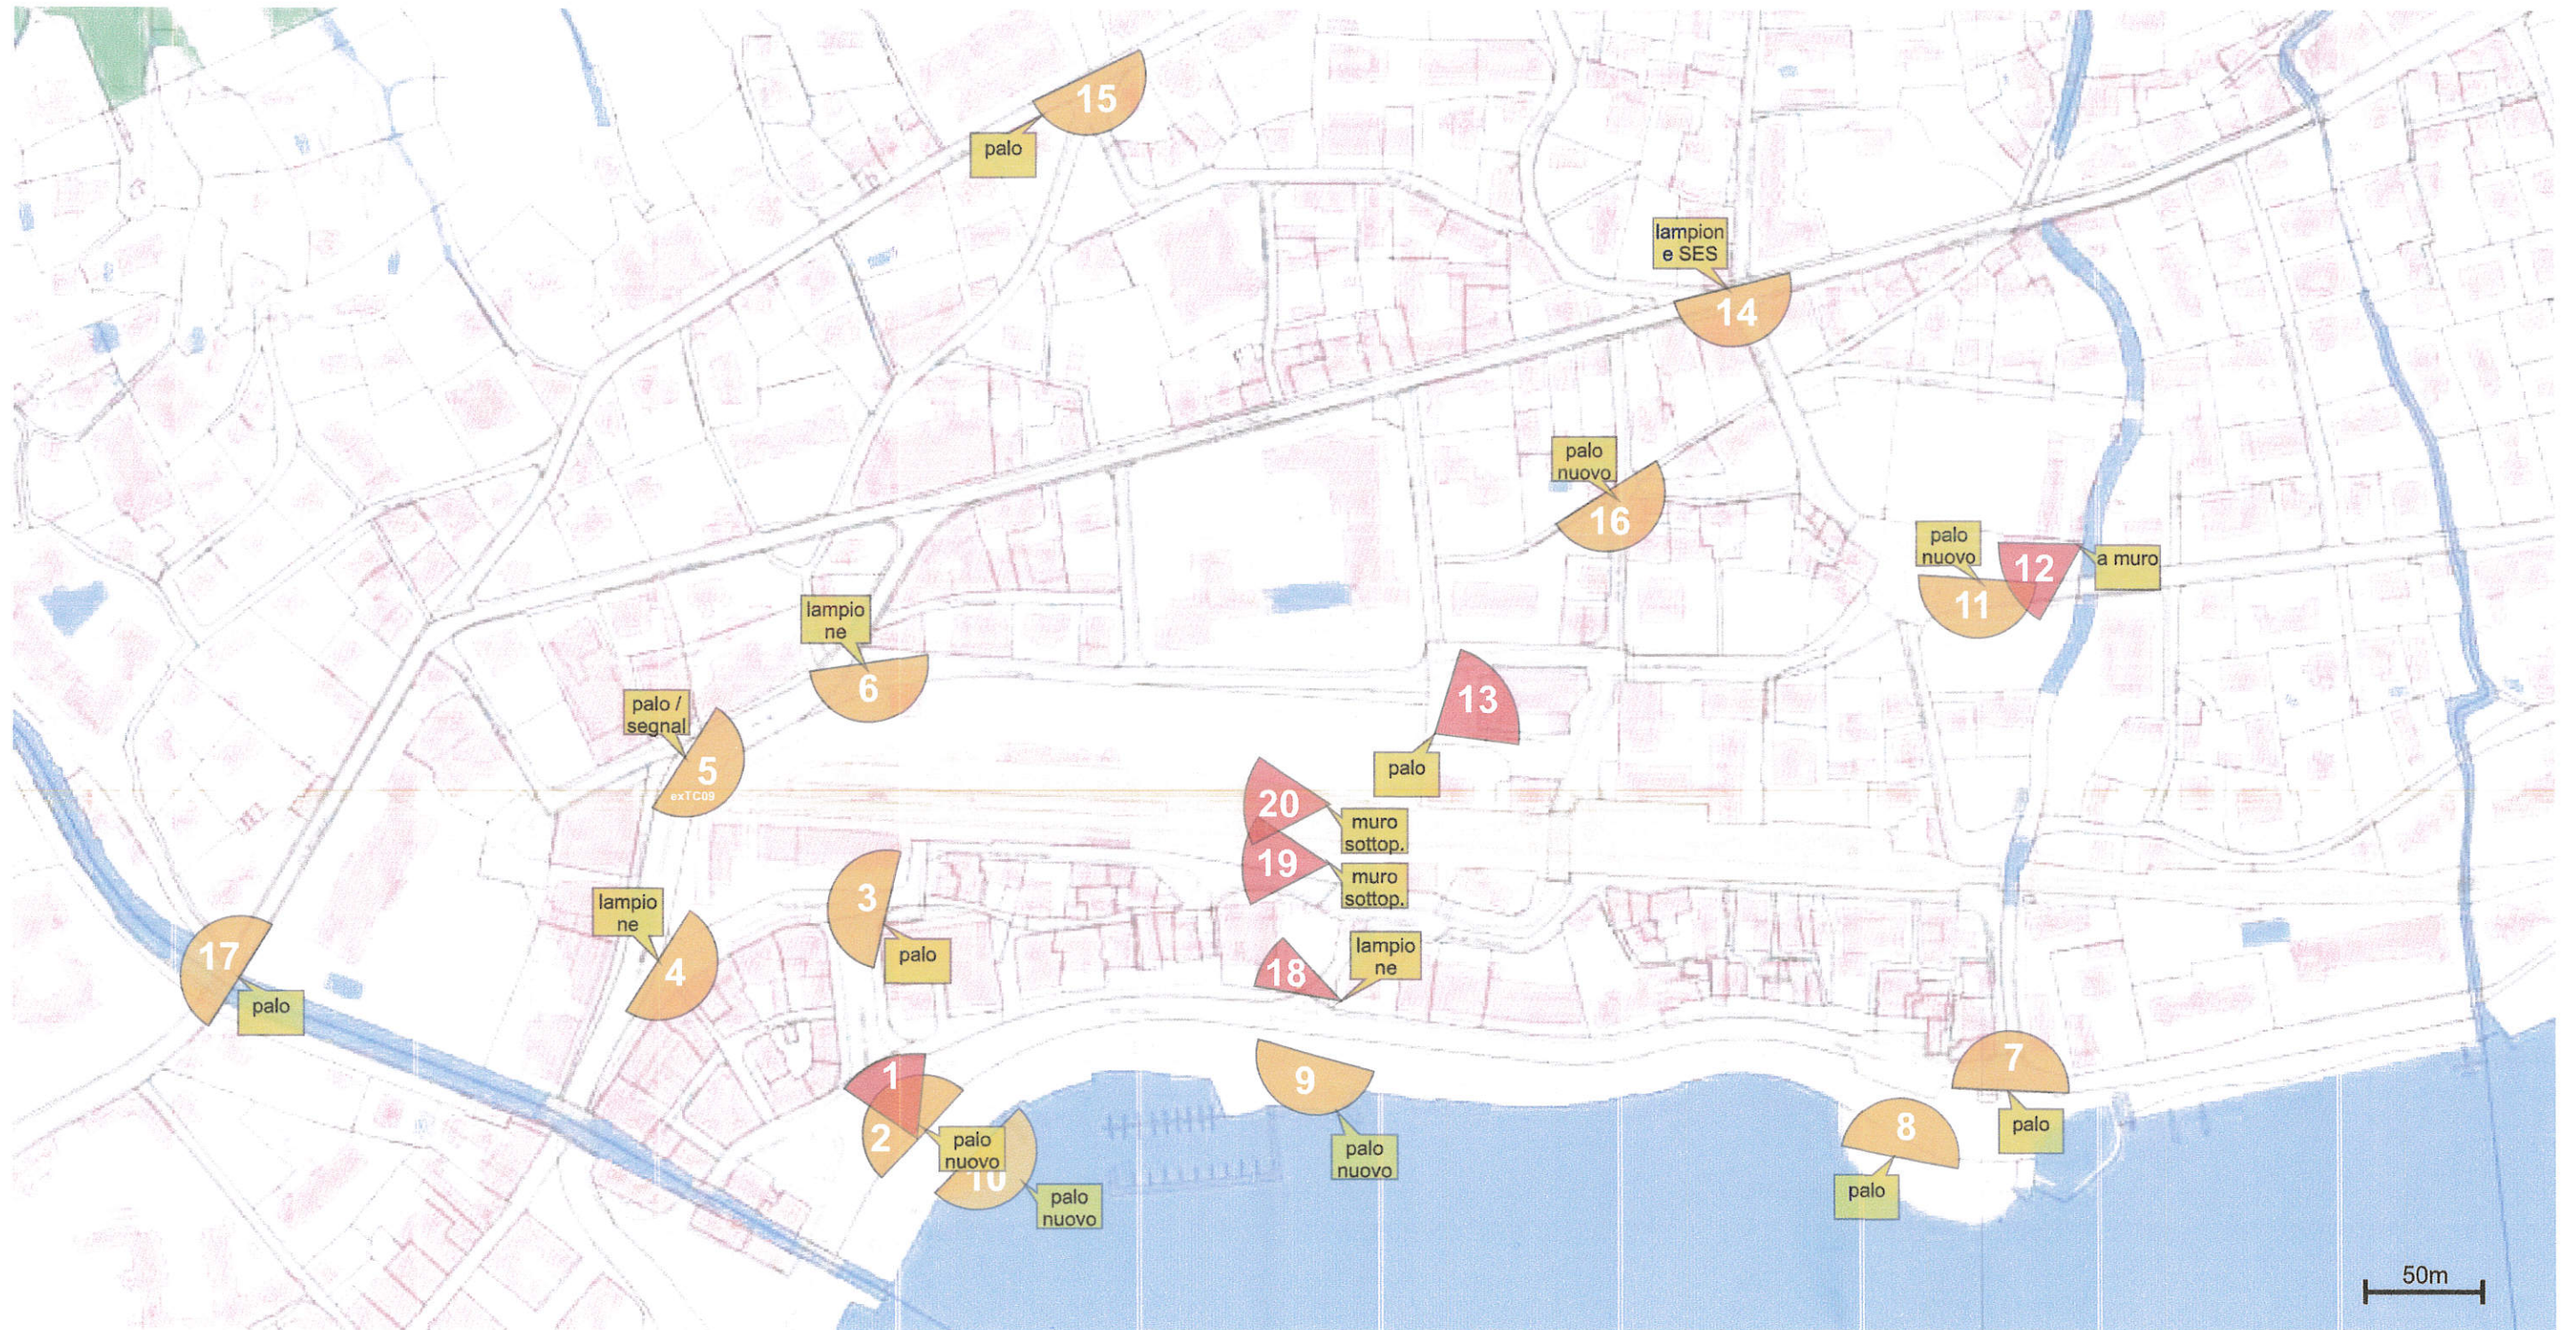

leggenda:

-  videocamera panoramica 180°
-  videocamera zoom 60° e 80°
(18-19-20 => sottopasso)

 metodo di fissaggio

ALLEGATO
A

50m