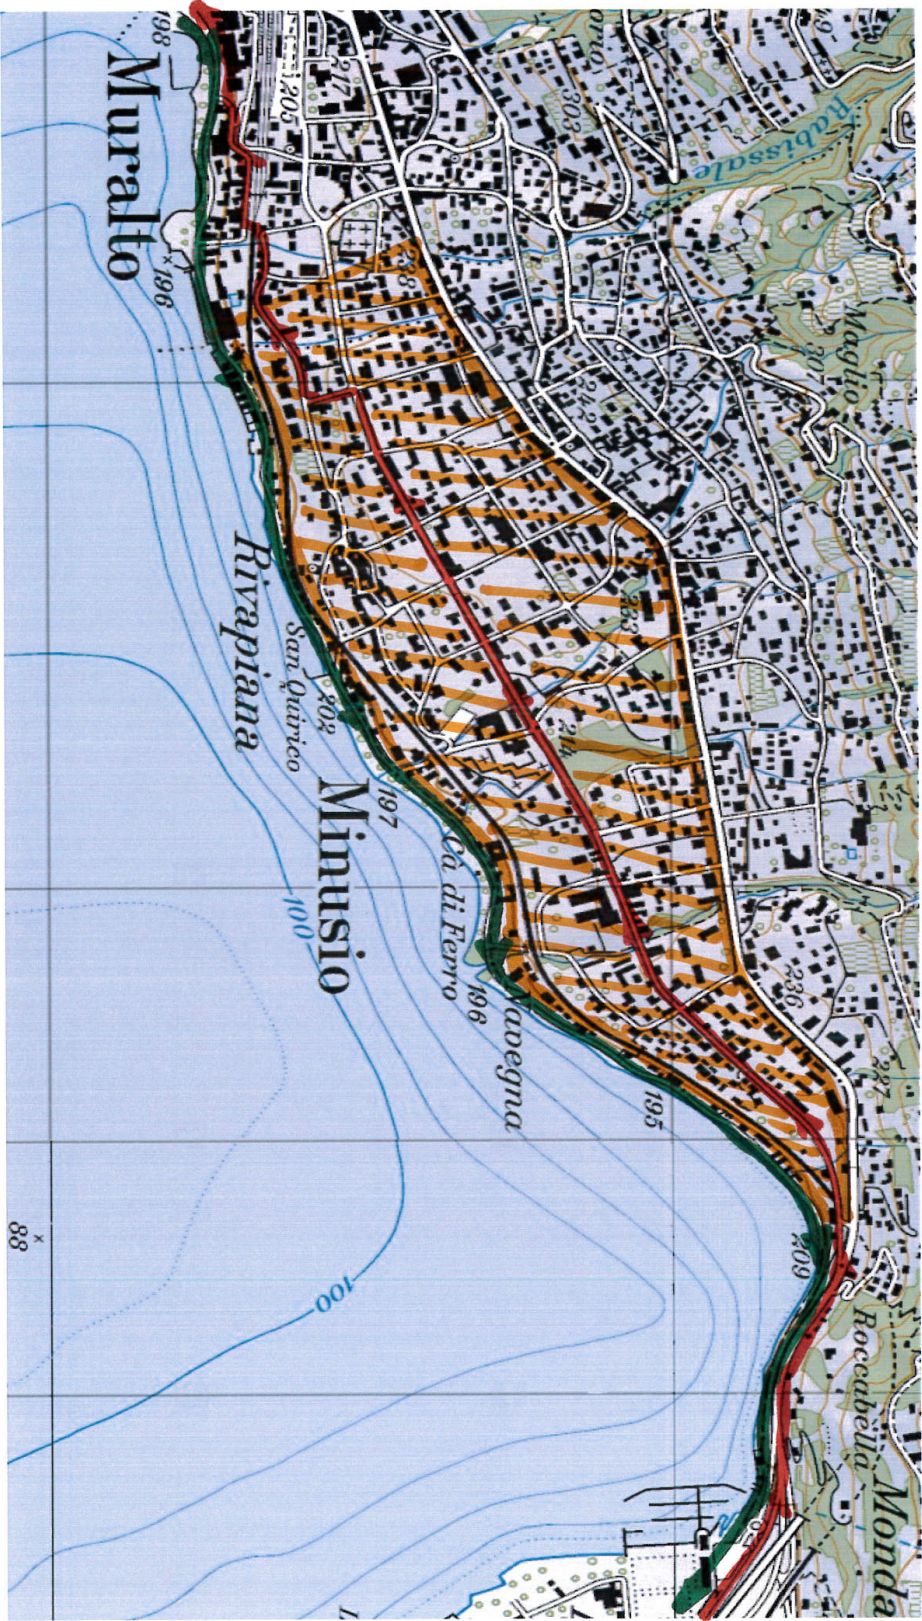

Via G.G. Nessi, Via Rabissale, Via Pescatori e Viale Verbano ( Muralto ), Via Simen e per le vie Rivapiana, Via Navegna, Via Remorino, Via Verbano, Via dei Paoli, Via San Quirico, Via Motta e Via Borengo – nella parte a Valle della via Simen ( verso il Lago ) la Via Vignascia, e via alla Riva.

Vedi cartina sul retro

Zona interessata da disturbi di traffico

Percorso direzione Bellinzona

Percorso direzione Locarno